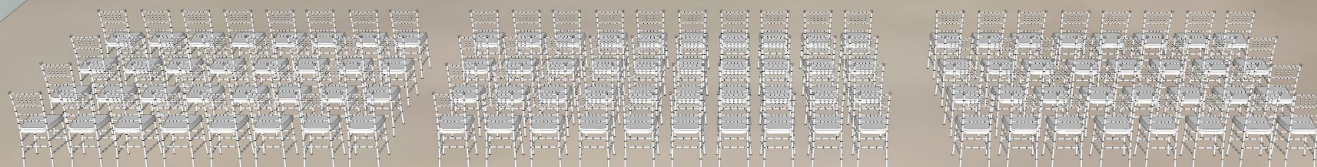

PLAZA DE LA BANDERA

Tarima 20' x 8' x 2' altura

Capacidad para 104 sillas
Tiffani

Tarima 20' x 8' x 3' altura