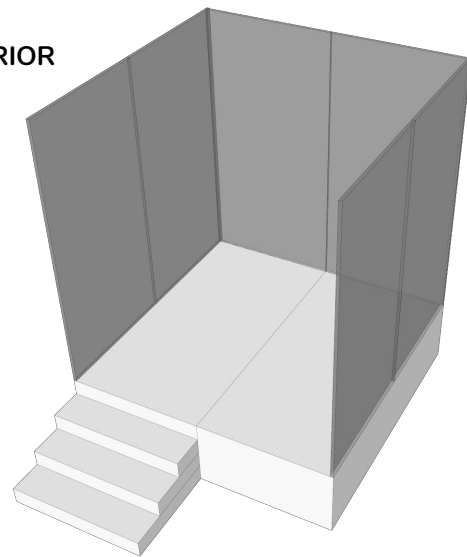

BOOTHS

VISTA POSTERIOR

Cada booth llevará 6 planchas de acrílico transparente de 4' x 8' (vertical).

NOTAS:

Se deben contemplar perfiles en las esquinas para soporte de las planchas de acrílicos.

VISTA FRONTAL