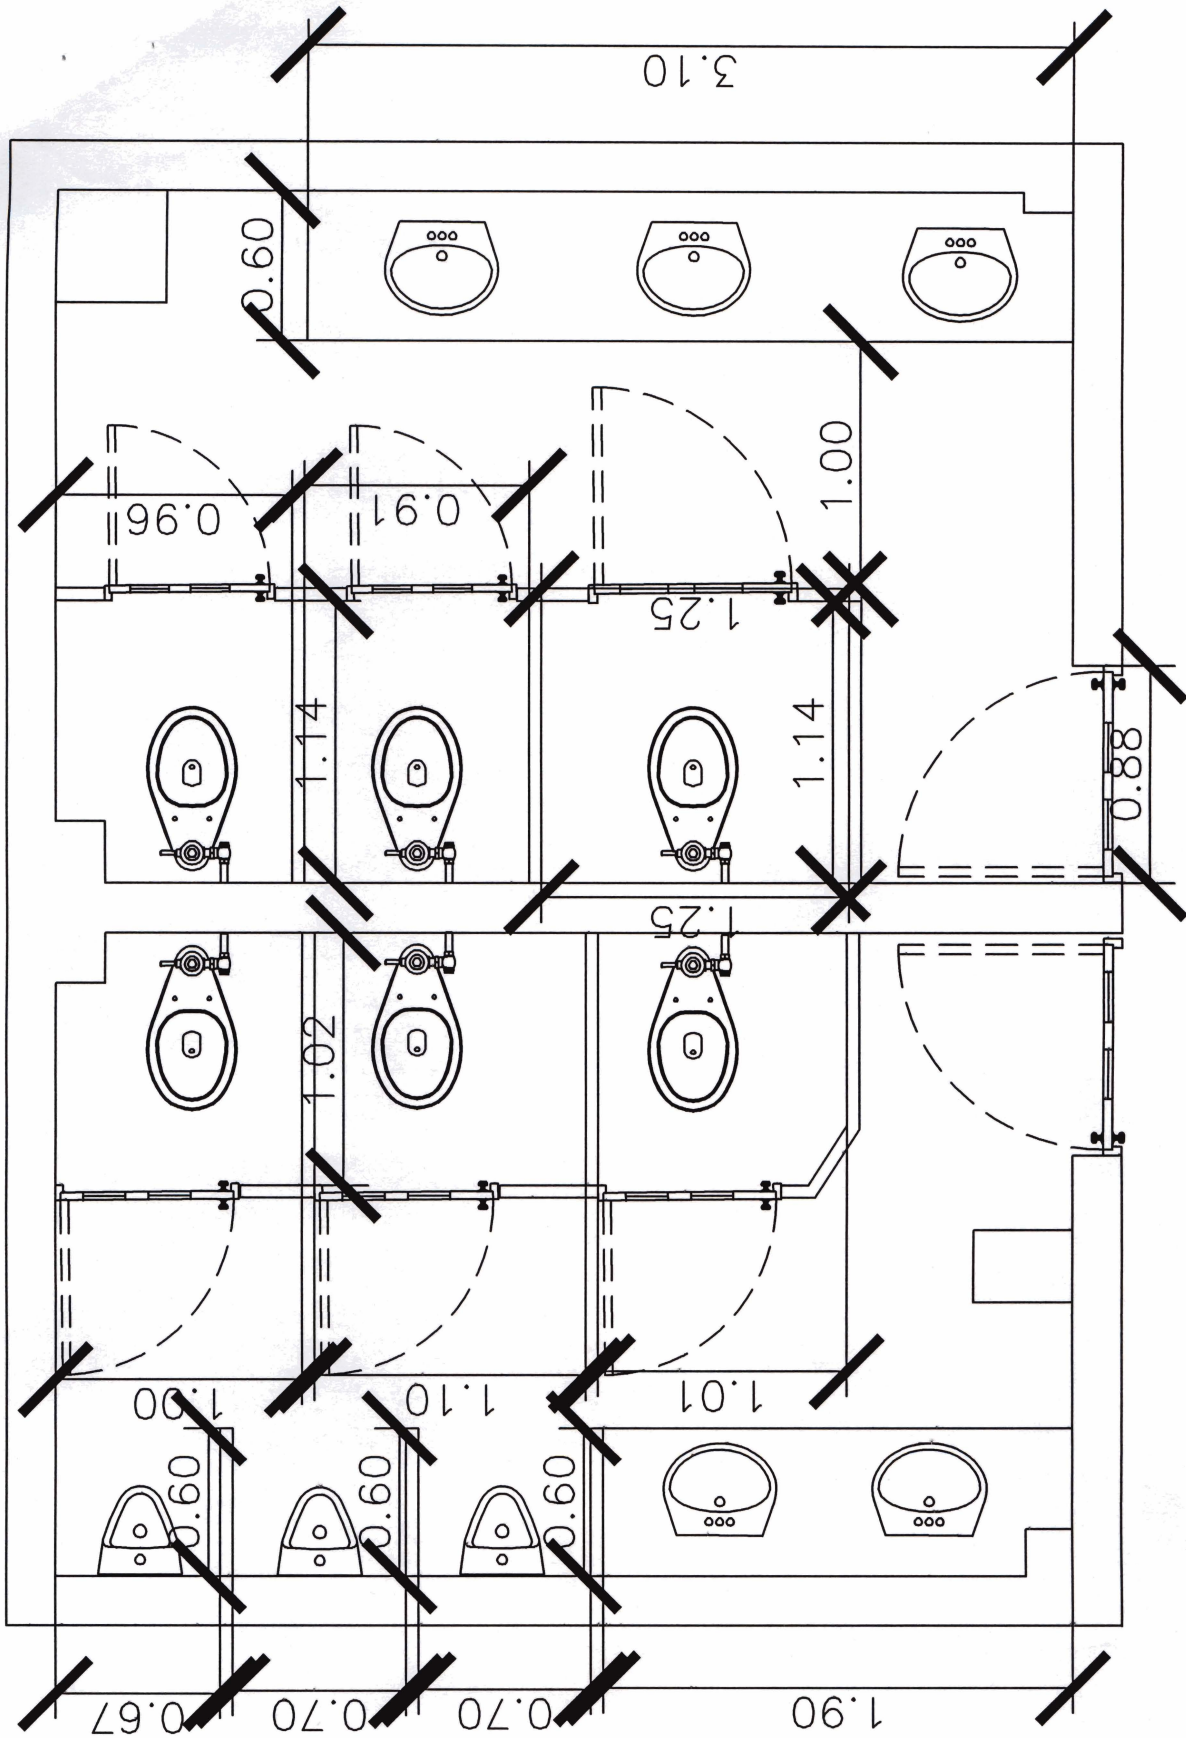

PRODUCIDO POR UN PRODUCTO EDUCATIVO DE AUTODESK

Plano Propuesto.
Servicios Generales (J.C.E.)
Arq:Fanny Z. Guzman Trinidad. 2020.
Ing.Alfonsina Vargas. 2020.

PRODUCIDO POR UN PRODUCTO EDUCATIVO DE AUTODESK