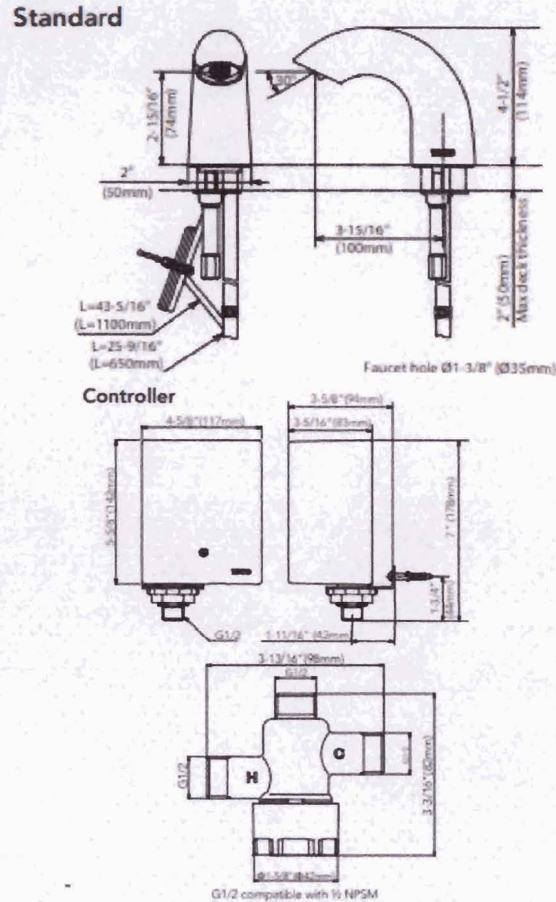

Descripción:
TOTO SPOUT ASSY STANDARD 0.09 GPC/
TOTO CONTROLADOR DE ALIMENTACION UNICA 0.09 GPC

TOTO®

Dibujo a escala (Técnico)

Características

Posee válvula de descarga **ECO-POWER**: por TOTO donde alimenta el sensor de válvulas, sin conexiones eléctricas ni bate elimina el desperdicio y reduce con mantenimiento y el costo de operación

Material: 100% acero inoxidable 304

Acabados: satinado y pulido

Tamaños: Ø4", 4" x 4" y 5 3/4" x 5 3/4"

Características: Anti-Olor encaja de forma perfecta para eliminar el olor y evita que los objetos pequeños entren a través del sistema