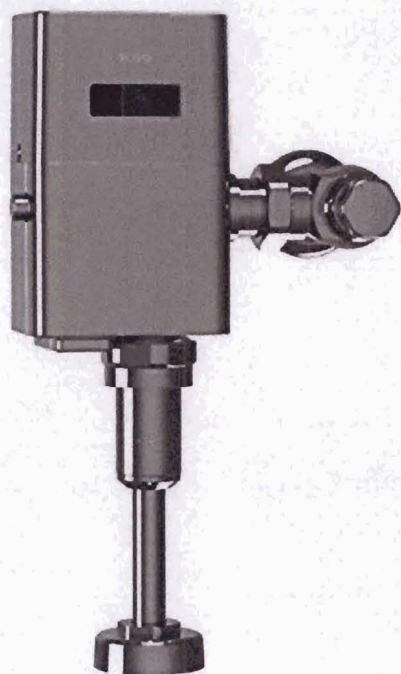

Referencia:
CT705UN-01/
SC534-01

Descripción:
**TOTO TAZA ELONG. P/FLUXOMETRO BLANCA/
TOTO ASIENTO COMERCIAL BLANCO**

TOTO

Dibujo a escala (Técnico)

Características

- **CeFiONtect:** es un esmalte para superficies más lisas dejándolo como más duradero y que evita la acumulación de cal y residuos.
- **WaterSense** Certificado que identifica productos Ecológicos, ya que poseen una descarga de agua (5 galones) a los inodoros convencionales por descarga).

Garantía: 1 Año

Cumplimientos

Garantía
1
Año

Referencia:
TET1LA32-CP

Descripción:
**TOTO ECOPOWER FLUXOMETRO 1.28 INOD
SENSOR EXTERNO**

TOTO

Dibujo a escala (Técnico)

Características

WaterSense Certificado que identifica inodoros que poseen una descarga menor (1.28 galones por descarga) en comparación con inodoros convencionales (1.6 galones por descarga).

Posee válvula de descarga **ECO-POWER**: Tecnología de TOTO que alimenta el sensor de las válvulas, sin conexiones eléctricas ni baterías, de esta manera elimina el desperdicio y reduce con el mantenimiento y el costo de operación.

ADA cumple con la ley de discapacitados, para mayor comodidad en su uso.

Cumplimientos

Garantía: 3 Años

Origen: Japonés

Referencia:
L700CET-W

Descripción:
**TOTO LAVAMANOS REDONDO DE TOPE 49 CM
CON HOYO**

TOTO