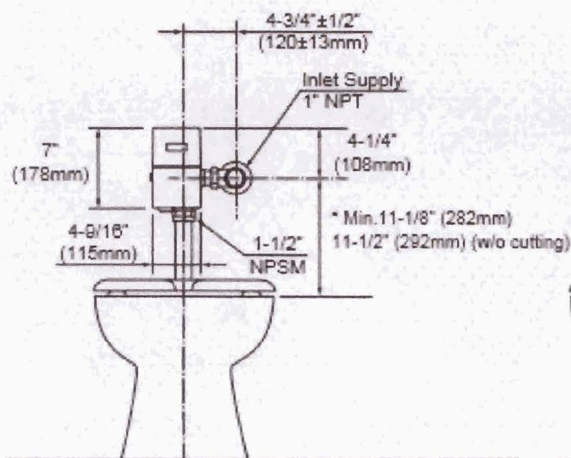

Referencia:
CT705UN-01/
SC534-01

Descripción:
**TOTO TAZA ELONG. P/FLUXOMETRO BLANCA/
TOTO ASIENTO COMERCIAL BLANCO**

TOTO

Dibujo a escala (Técnico)

Características

- **CeFiONtect:** es un esmalte para superficies más lisas dejándolo como más duradero y que evita la acumulación de cal y residuos.
- **WaterSense** Certificado que identifica productos Ecológicos, ya que poseen una descarga de agua (5 galones) a los inodoros convencionales por descarga).

Garantía: 1 Año

Cumplimientos

Garantía
1
Año

Referencia:
TET1LA32-CP

Descripción:
**TOTO ECOPOWER FLUXOMETRO 1.28 INOD
SENSOR EXTERNO**

TOTO

Dibujo a escala (Técnico)

Características

WaterSense Certificado que identifica inodoros que poseen una descarga menor (1.28 galones por descarga) en comparación con inodoros convencionales (1.6 galones por descarga).

Posee válvula de descarga **ECO-POWER**: Tecnología de TOTO que alimenta el sensor de las válvulas, sin conexiones eléctricas ni baterías, de esta manera elimina el desperdicio y reduce con el mantenimiento y el costo de operación.