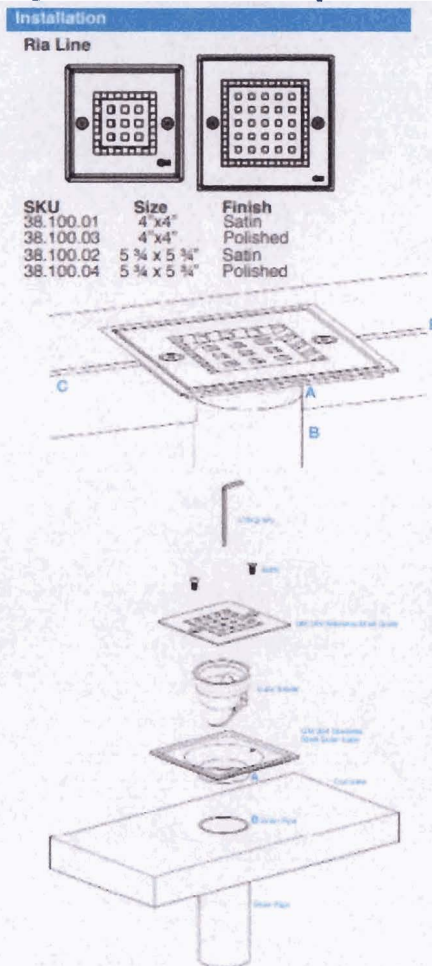

Desagüe central

Posición: Central con superficies inclir direcciones.

Material: Rejilla fabricada en acero in base en ABS.

Acabado: Satinado, pulido, bronce, O Tam

Accesorios incluidos: Cesta y llave pa

Características: Anti-Olor encaja de eliminar el olor y evita que los insecto

entren a través del sistema de alcanta

QM
BRAIN

Dibujo a escala (Técnico)

Referencia:
38.100.01

Descripción:
QM RIA MIRA DESAGÜE 4"X4"

Dibujo a escala (Técnico)

Características

Sistema de drenaje redondo y con drenaje de cuatro vías de ubicación centralizada

Material: 100% acero inoxidable 304

Acabados: satinado y pulido

Tamaños: Ø4", 4" x 4" y 5 3/4" x 5 3/4"

Características: Anti-Olor encaja de forma perfecta para eliminar el olor y evita que los objetos pequeños entren a través del sistema