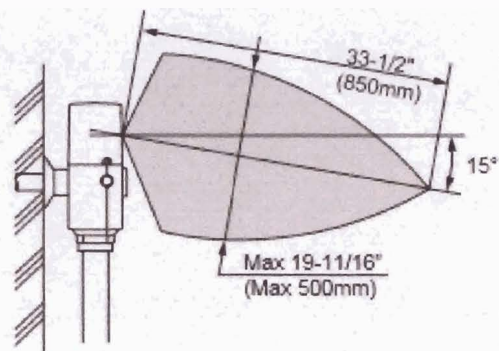

Garantía: 1 Año

Cumplimientos

Garantía
1
Año

Referencia:
TET1LA32-CP

Descripción:
**TOTO ECOPOWER FLUXOMETRO 1.28 INOD
SENSOR EXTERNO**

TOTO

Dibujo a escala (Técnico)

Características