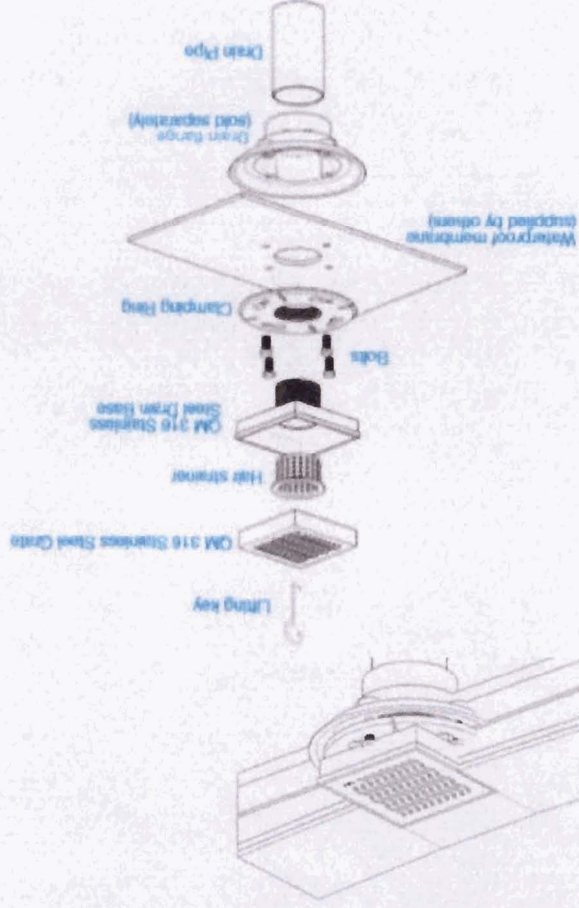

Desagüe central

Posición: Central con superficies inclir direcciones.

Material: Rejilla fabricada en acero in base en ABS.

Acabado: Satinado, pulido, bronce, O Tam

Accesorios incluidos: Cesta y llave pa

Características: Anti-Olor encaja de eliminar el olor y evita que los insecto

entren a través del sistema de alcanta

QM
BRAIN

Dibujo a escala (Técnico)

Referencia:
38.100.01

Descripción:
QM RIA MIRA DESAGÜE 4"X4"

Dibujo a escala (Técnico)

Características

Sistema de drenaje redondo y con drenaje de cuatro vías de ubicación centralizada

Material: 100% acero inoxidable 304

Acabados: satinado y pulido

Tamaños: Ø4", 4" x 4" y 5 3/4" x 5 3/4"

Características: Anti-Olor encaja de forma perfecta para eliminar el olor y evita que los objetos pequeños entren a través del sistema