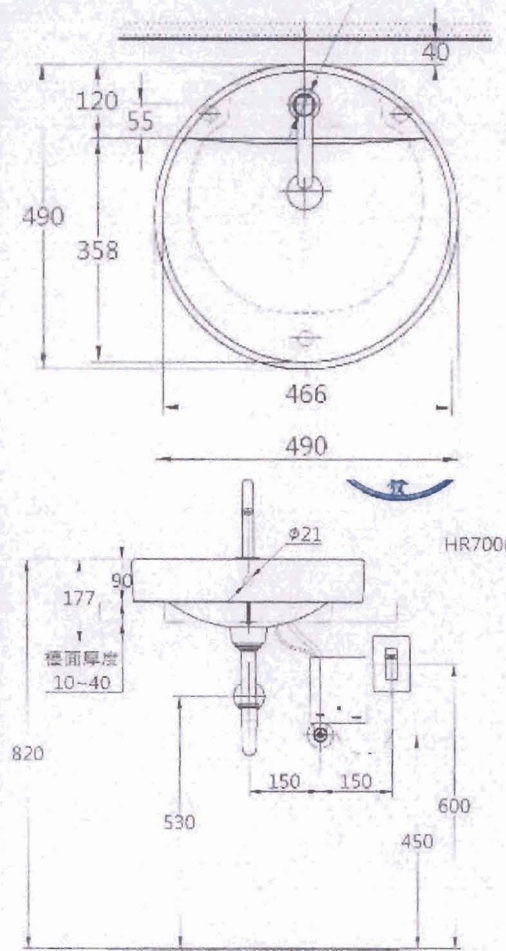

Dibujo a escala (Técnico)

Características

CeFiONtect: es un esmalte de superficies más lisas dejándolo con un acabado duradero y que evita la acumulación de residuos.

Garantía: 1 Año

Cumplimientos