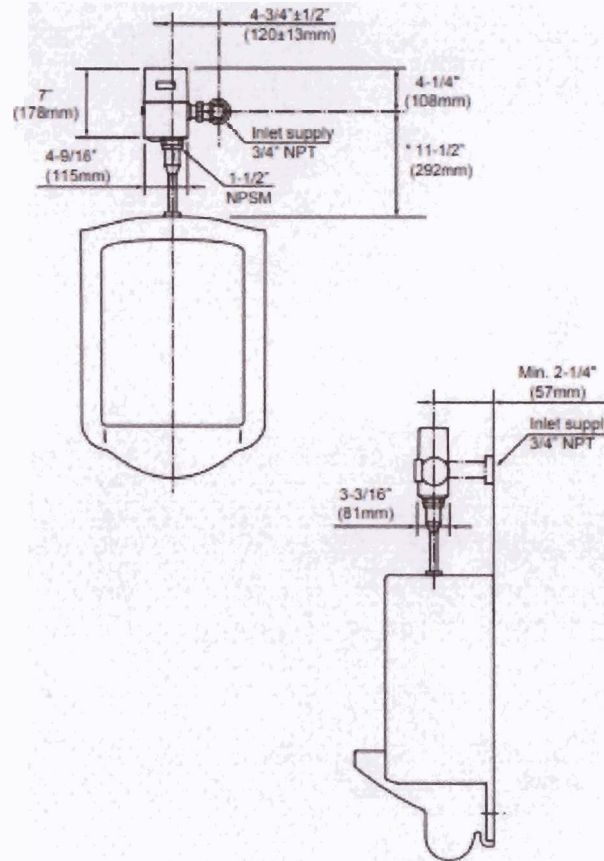

Dibujo a escala (Técnico)

Características

WaterSense Certificado que identifica ino ya que poseen una descarga menor (1.2: inodoros convencionales (1.6 galones por di

Posee válvula de descarga **ECO-POWER**: Te por TOTO donde alimenta el sensor de los válvulas, sin conexiones eléctricas ni ba manera elimina el desperdicio y reduce con el mantenimiento y el costo de operación

ADA cumple con la ley de discapacitados, mayor comodidad en su uso.

Cumplimientos

Garantía: 3 Años

Origen: Japonés

3
YEAR
WARRANTY