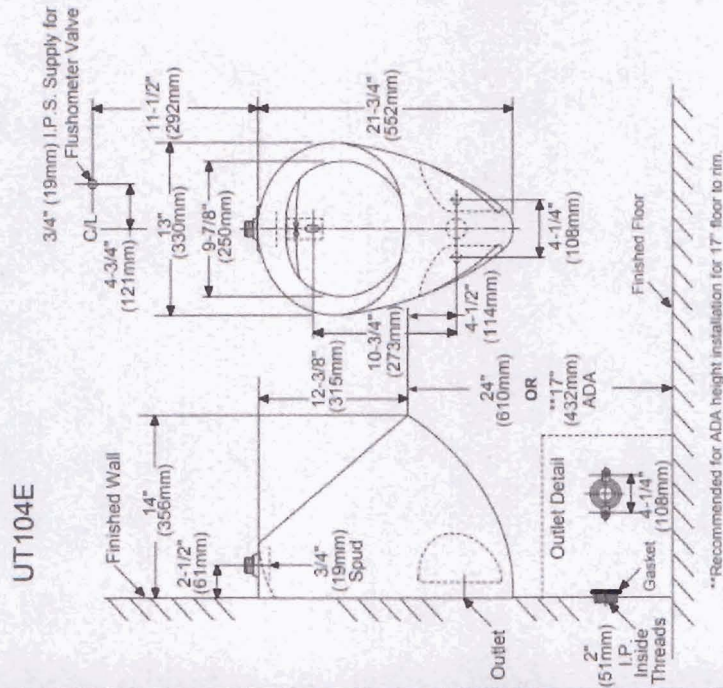

Dibujo a escala (Técnico)

Características

ADA cumple con la ley de discapacitados, e mayor comodidad en su uso.

WaterSense Certificado que identifica inoia que poseen una descarga menor (1.2 inodoros convencionales (1.6 galones Descarga de menos de 1 GPD

Garantía: 1 Año

Cumplimientos