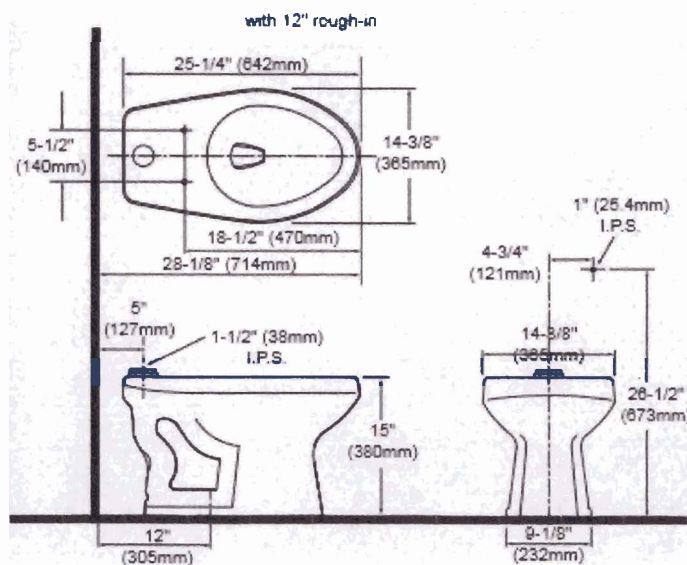

Referencia:
CT705UN-01/
SC534-01

Descripción:
**TOTO TAZA ELONG. P/FLUXOMETRO BLANCA/
TOTO ASIENTO COMERCIAL BLANCO**

TOTO

Dibujo a escala (Técnico)

Características

- **CeFiONtect:** es un esmalte para superficies más lisas dejándolo como más duradero y que evita la acumulación de cal y residuos.
- **WaterSense** Certificado que identifica productos Ecológicos, ya que poseen una descarga de agua (5 galones) a los inodoros convencionales por descarga).

WaterSense Certificado que identifica inodoros que poseen una descarga menor (1.28 galones por descarga) en comparación con inodoros convencionales (1.6 galones por descarga).

Posee válvula de descarga **ECO-POWER**: Tecnología de TOTO que alimenta el sensor de las válvulas, sin conexiones eléctricas ni baterías, de esta manera elimina el desperdicio y reduce con el mantenimiento y el costo de operación.

Material: 100% acero inoxidable 304

Acabados: satinado y pulido

Tamaños: Ø4", 4" x 4" y 5 3/4" x 5 3/4"

Características: Anti-Olor encaja de forma perfecta para eliminar el olor y evita que los objetos pequeños entren a través del sistema