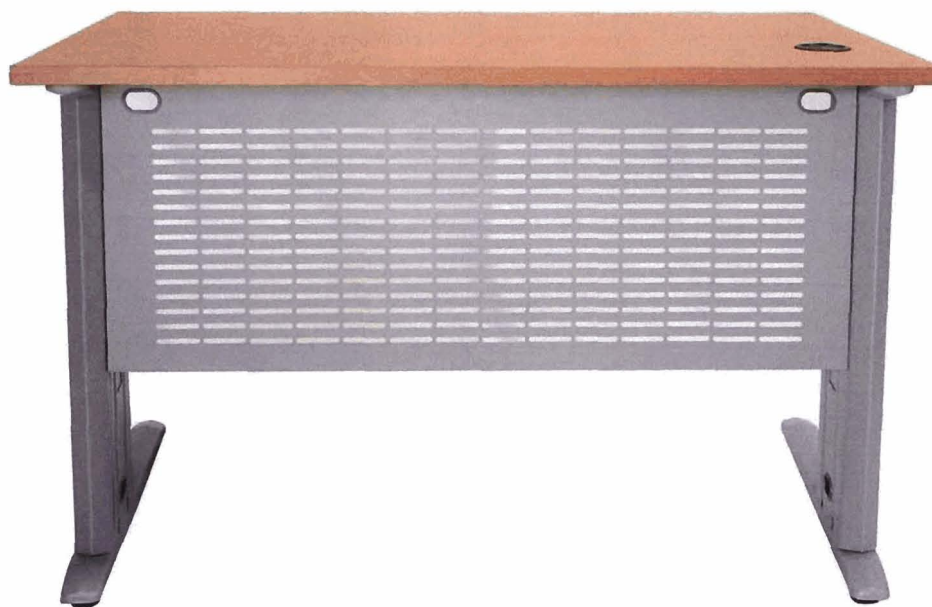

Nombre	ESTACIONES DE TRABAJO
ITEM	1

MUÑOZ CONCEPTO
MOBILIARIO
S.R.L.

Descripción

EN METAL COLOR GRIS DE 1.05 MTS METROS DE ALTURA, TERMINACION EN CRISTAL CON TOPE EN MELAMINA DE 1.00 MTS X 0.70 MTS COLOR HAYA, CON SUS ARCHIVOS AEREOS EN MELAMINA DE 0.80 MTS, COLOR HAYA Y PUERTA TIPO TAMBOR
2 AÑOS DE GARANTIA

Concepto Mobiliario, S.A.

Importadores y fabricantes de muebles de oficina

Nombre	ESTACIONES DE TRABAJO
ITEM	2

**MUNOZ CONCEPTO
MOBILIARIO
S.C.L.**

Descripción	<p>EN METAL COLOR GRIS DE 1.05 MTS DE ALTURA, TERMINACION EN CRISTAL CON TOPE EN MELAMINA DE 0.90 MTS X 0.70 MTS COLOR HAYA, CON SUS ARCHIVOS AEREOS EN MELAMINA DE 0.80 MTS COLOR HAYA Y PUERTA TIPO TAMBOR 2 AÑOS DE GARANTIA</p>
--------------------	--

Concepto Mobiliario, S.A.
Importadores y fabricantes de muebles de oficina

Nombre	ESTACIONES DE TRABAJO
ITEM	3

**MUÑOZ CONCEPTO
MOBILIARIO
S.R.L.**

Descripción	<p>EN METAL COLOR GRIS DE 1.50 MTS DE ALTURA, LATERAL Y FRONTAL, TERMINACION EN CRISTAL CON TOPE EN MELAMINA DE 1.20 MTS X 0.70 MTS COLOR HAYA, CON SUS ARCHIVOS AEREOS EN MELAMINA DE 0.80 MTS COLOR HAYA Y PUERTA TIPO TAMBOR 2 AÑOS DE GARANTIA</p>
--------------------	---

Concepto Mobiliario, S.A.

Importadores y fabricantes de muebles de oficina

Nombre	ESCRITORIO
ITEM	4

Descripción	<p>CON BASE EN METAL COLOR GRIS Y TOPE EN MELAMINA DE 1.20 MTS X 0.70 MTS COLOR HAYA</p> <p>2 AÑOS DE GARANTIA</p>
--------------------	---