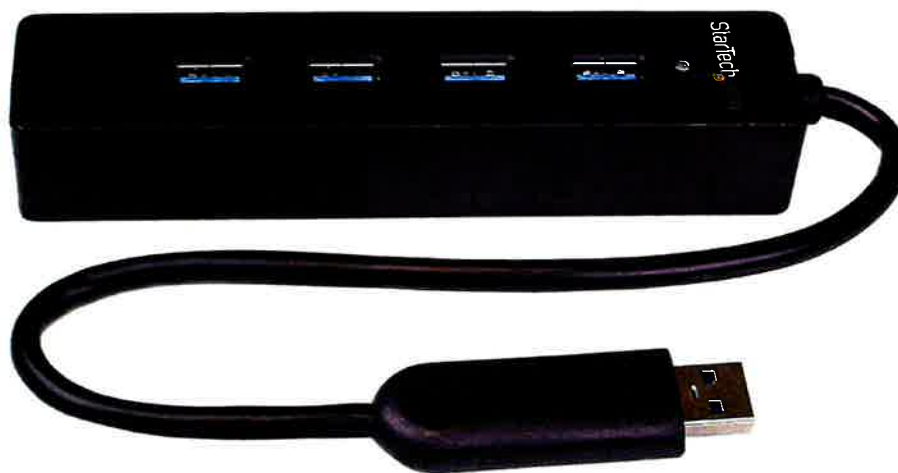

El altavoz estéreo dual de 2 W con hasta dos micrófonos individuales garantiza una calidad de sonido nítida para que los profesionales puedan colaborar con los equipos de manera más eficiente.

Con hasta 12,2 horas de duración de la batería, los usuarios pueden trabajar desde cualquier lugar sin preocuparse por conectar el dispositivo al cable de alimentación.

Accesorio Ítem 1 Laptop

Producto: StarTech.com Hub USB 3.0 SuperSpeed portátil de 4 puertos con cable integrado - 5 Gbps

Número de Parte: ST4300PBU3

Garantía: 1 Año

Cantidad: Quince mil (15,000)

Este concentrador portátil USB 3.2 Gen 1 de 4 puertos con cable incorporado convierte un solo puerto USB 3.2 Gen 1 en cuatro, lo que le permite conectar más dispositivos a su computadora. El concentrador cuenta con un cable integrado de 25 cm (10 pulgadas) que es más largo que lo que ofrecen la mayoría de los concentradores tradicionales. El cable de longitud extendida le brinda la flexibilidad de colocar el concentrador y sus dispositivos exactamente donde los desea, y garantiza que el concentrador pueda conectarse a su computadora portátil o tableta, independientemente de dónde se encuentre el puerto USB 3.2 Gen 1 de la computadora portátil.

Este concentrador USB ofrece un diseño estilo bloque con puertos ubicados en la superficie superior del concentrador. Con acceso de puerto vertical, sus dispositivos conectados (por ejemplo, unidades flash y receptores inalámbricos de mouse y teclado) ocupan menos espacio en el escritorio. Como alternativa, puede colocar el concentrador de lado para facilitar las conexiones de cable a dispositivos como impresoras o controladores de disco duro externos.