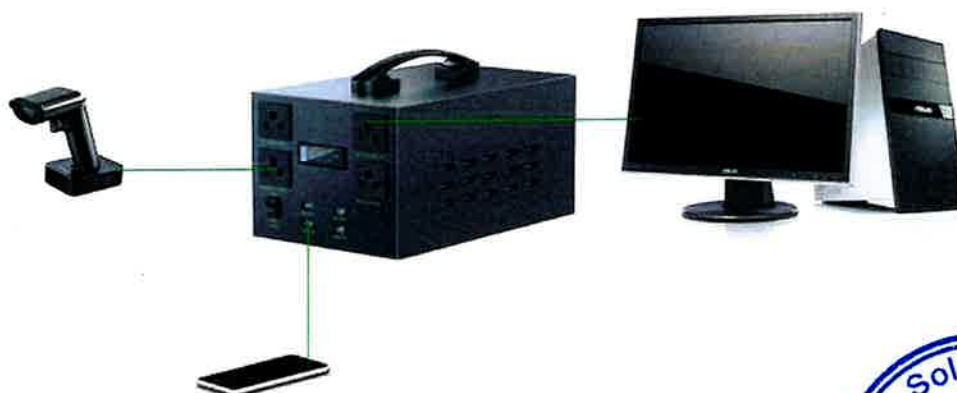

Greentech

UN38.3 MSDS CE FC RoHS RECYCLE

Inversor Portátil GT-500 ⚡

- 500W
- 512Wh
- LiFePO4
- Panel LCD