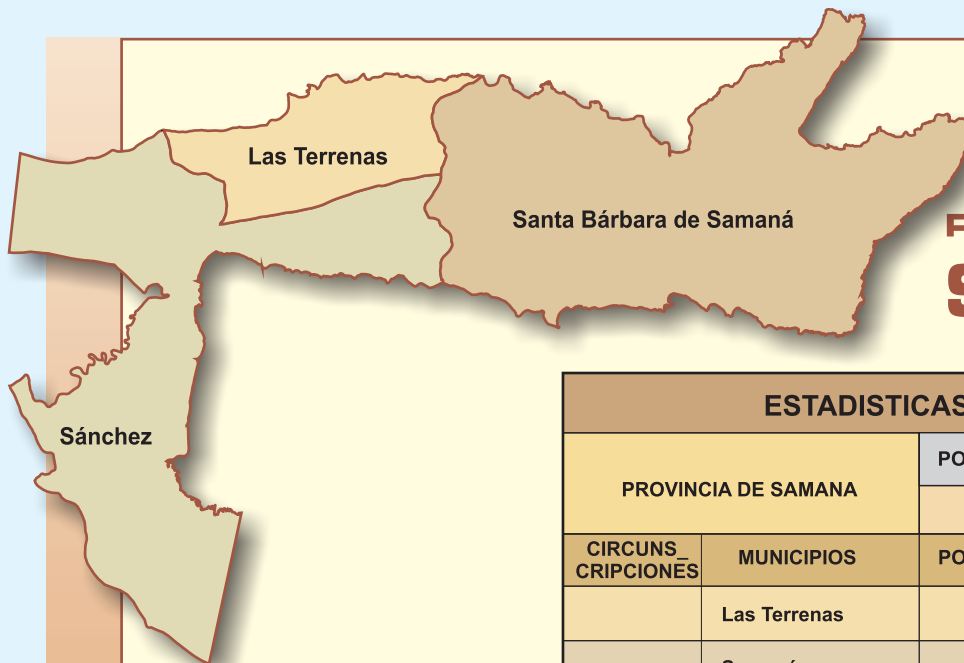

PROVINCIA SAMANA

ESTADISTICAS GENERALES Y ELECTORALES

PROVINCIA DE SAMANA		POBLACION	ELECTORES	RECINTOS	COLEGIOS
		91,875	54,230	50	122
CIRCUNSCRIPCIONES	MUNICIPIOS	POBLACION	ELECTORES		
	Las Terrenas	13,869	6,776	3	14
	Samaná	51,501	31,197	26	69
	Sánchez	26,505	16,257	21	39

Datos de Población: Censo, 2002
Datos de Electores: Elecciones 2006.

RESULTADOS ELECTORALES CONGRESIONALES

PROVINCIA SAMANA

SENADOR
PRIM PUJALS NOLASCO
PARTIDO DE LA LIBERACION DOMINICANA PLD Y ALIADOS VOTOS 13,764

DIPUTADO
JOSE ACEVEDO TRINIDAD
PARTIDO DE LA LIBERACION DOMINICANA PLD Y ALIADOS VOTOS 7,677

DIPUTADO
DEMETRIO ANTONIO VICENTE UREÑA
PARTIDO REVOLUCIONARIO DOMINICANO PRD Y ALIADOS VOTOS 5,266

DEMARCACION	SENADOR	DIPUTADOS POR PARTIDOS
23.- Samaná	PLD	1 PLD - 1 PRD
Totales	1	2

REPRESENTACION FEMENINA

Provincia Samaná: 0

RESULTADOS ELECTORALES MUNICIPALES

LAS TERRENAS

SINDICO
JOSE MERCEDES MARTINEZ EMETERIO
VICE SINDICO
YBELISES DE LEON BENCOSME
PARTIDO DE LA LIBERACION DOMINICANA PLD Y ALIADOS VOTOS 1,756

REGIDOR
GUILLERMO ALCEQUIEZ NOLASCO
SUP. REGIDOR
GEORGINO HERNANDEZ Y LINO
PARTIDO DE LA LIBERACION DOMINICANA PLD Y ALIADOS VOTOS 1,756

REGIDOR
NARCISO ANTONIO MELENDEZ LOPEZ
SUP. REGIDOR
AMABLE DE LEON SARANTE
PARTIDO REVOLUCIONARIO INDEPENDIENTE PRI Y ALIADOS VOTOS 918

REGIDOR
JOSE PRIMITIVO DOMINGUEZ SANCHEZ
SUP. REGIDOR
FRANCISCO DE LEON PAULINO
PARTIDO DE LA LIBERACION DOMINICANA PLD Y ALIADOS VOTOS 878