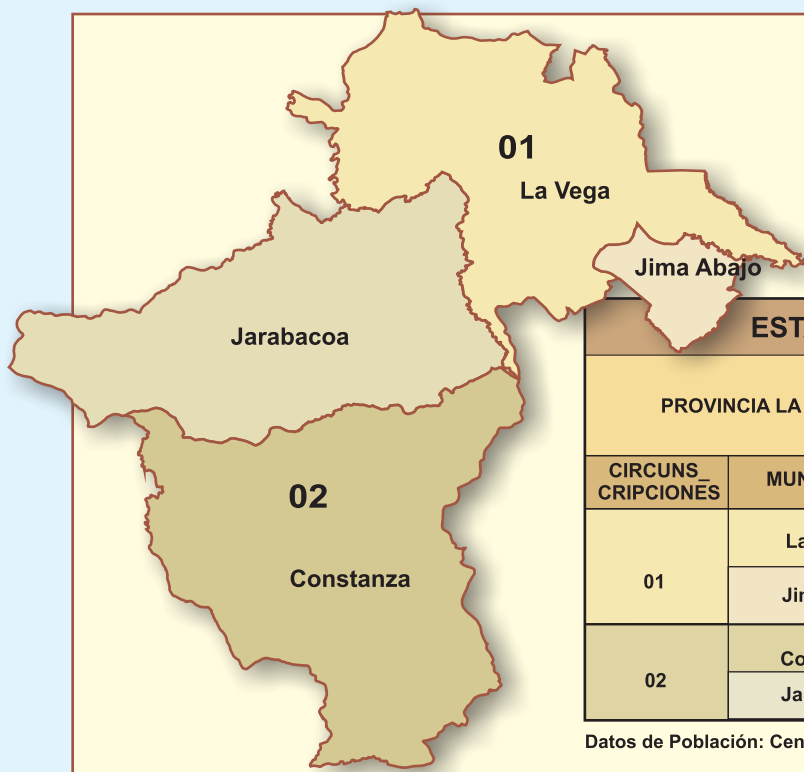

PROVINCIA LA VEGA

ESTADISTICAS GENERALES Y ELECTORALES

PROVINCIA LA VEGA		POBLACION	ELECTORES	RECINTOS	COLEGIOS
		385,101	246,792	202	541
CIRCUNSCRIPCIONES	MUNICIPIOS	POBLACION	ELECTORES		
01	La Vega	242,903	157,317	116	339
	Jima Abajo	26,667	15,378	12	33
02	Constanza	58,600	34,982	32	88
	Jarabacoa	56,931	39,115	42	81

Datos de Población: Censo, 2002 / Datos de Electores: Elecciones 2006.

RESULTADOS ELECTORALES CONGRESIONALES

LA VEGA

SENADOR
EUCLIDES RAFAEL SANCHEZ TAVAREZ
PARTIDO DE LA LIBERACION DOMINICANA VOTOS
PLD Y ALIADOS 71,328

CIRCUNSCRIPCION 1

DIPUTADO
GUILLERMO RADHAMES RAMOS GARCIA
PARTIDO REFORMISTA SOCIAL CRISTIANO VOTOS
PRSC Y ALIADOS 15,101

DIPUTADA
GILDA MERCEDES MORONTA GUZMAN
PARTIDO DE LA LIBERACION DOMINICANA VOTOS
PLD Y ALIADOS 10,288

DIPUTADO
HUGO RAFAEL NUÑEZ ALMONTE
PARTIDO REFORMISTA SOCIAL CRISTIANO VOTOS
PRSC Y ALIADOS 8,996

DIPUTADO
GUILLERMO GALVAN
PARTIDO DE LA LIBERACION DOMINICANA VOTOS
PLD Y ALIADOS 7,081

DIPUTADO
ARIDIO ANTONIO REYES
PARTIDO DE LA LIBERACION DOMINICANA VOTOS
PLD Y ALIADOS 6,893

DIPUTADO
EUCLIDES BATISTA BRACHE
PARTIDO REFORMISTA SOCIAL CRISTIANO VOTOS
PRSC Y ALIADOS 4,281

CIRCUNSCRIPCION 2

DIPUTADO
RAMON ROGELIO GENAO DURAN
PARTIDO REFORMISTA SOCIAL CRISTIANO VOTOS
PRSC Y ALIADOS 11,914

DIPUTADO
PEDRO ANTONIO DELGADO VALDEZ
PARTIDO DE LA LIBERACION DOMINICANA VOTOS
PLD Y ALIADOS 9,459

DEMARCACION	SENADOR	DIPUTADOS POR PARTIDOS
14.- La Vega	PLD	
Circunscripción 1		3 PLD - 3 PRSC
Circunscripción 2		1 PLD - 1 PRSC
Totales	1	8

REPRESENTACION FEMENINA

Provincia La Vega: Una (1) Diputada, Circunscripción 1