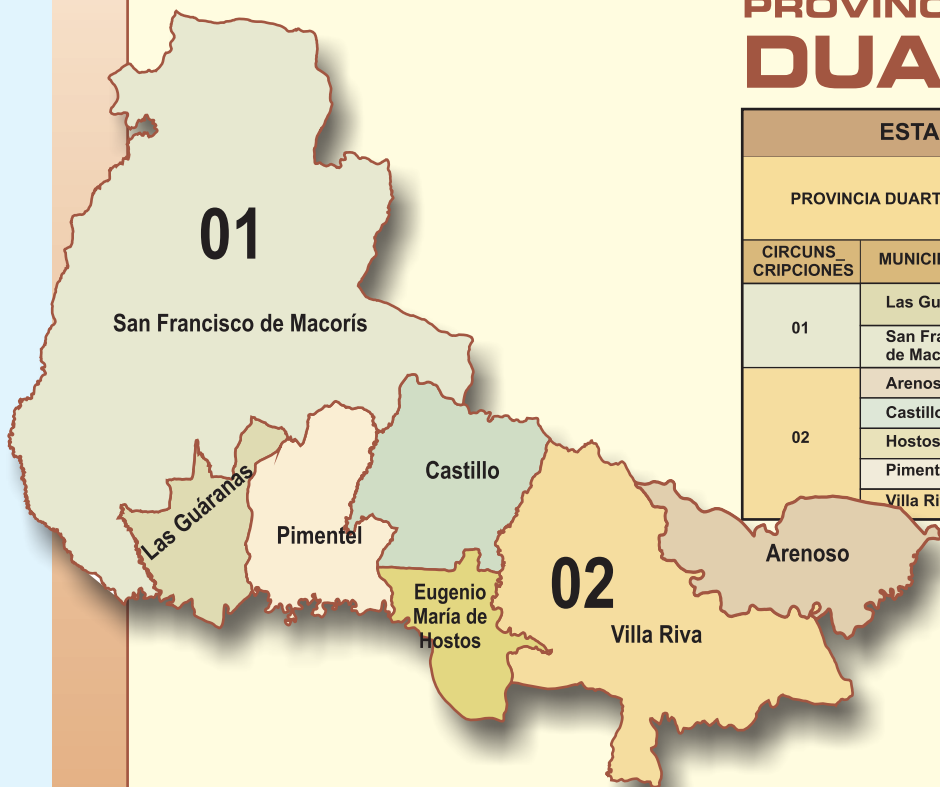

PROVINCIA DUARTE

ESTADISTICAS GENERALES Y ELECTORALES

PROVINCIA DUARTE		POBLACION	ELECTORES	RECINTOS	COLEGIOS
		283,805	199,045	197	501
CIRCUNSCRIPCIONES	MUNICIPIOS	POBLACION	ELECTORES		
01	Las Guáranas	13,460	8,755	6	22
	San Francisco de Macorís	185,618	131,579	116	316
02	Arenoso	13,615	8,811	12	24
	Castillo	16,452	12,602	22	39
	Hostos	5,856	4,461	7	12
	Pimentel	18,280	12,457	11	32
	Villa Riva	30,524	20,380	23	56

Datos de Población: Censo, 2002
Datos de Electores: Elecciones 2006

RESULTADOS ELECTORALES CONGRESIONALES

DUARTE

SENADOR
AMILCAR JESUS ROMERO PORTUONDO
PARTIDO DE LA LIBERACION DOMINICANA PLD Y ALIADOS **VOTOS 64,490**

CIRCUNSCRIPCION 1

DIPUTADO
LUIS ERNESTO CAMILO GARCIA
PARTIDO REVOLUCIONARIO DOMINICANO PRD Y ALIADOS **VOTOS 13,435**

DIPUTADO
JUAN JOSE ROSARIO ROSARIO
PARTIDO DE LA LIBERACION DOMINICANA PLD Y ALIADOS **VOTOS 10,910**

DIPUTADO
JUAN ANDRES COMPRES BRITO
PARTIDO DE LA LIBERACION DOMINICANA PLD Y ALIADOS **VOTOS 7,405**

REPRESENTACION FEMENINA

Provincia Duarte: 0

CIRCUNSCRIPCION 1

DIPUTADO
MARIO JOSE CAMPOAMOR FERNANDEZ SaviñON
PARTIDO REVOLUCIONARIO DOMINICANO PRD Y ALIADOS **VOTOS 4,535**

CIRCUNSCRIPCION 2

DIPUTADO
LUPE NUÑEZ ROSARIO
PARTIDO DE LA LIBERACION DOMINICANA PLD Y ALIADOS **VOTOS 13,677**

DIPUTADO
NOE MARMOLEJOS MERCEDES
PARTIDO REVOLUCIONARIO DOMINICANO PRD Y ALIADOS **VOTOS 9,643**

DEMARCACION	SENADOR	DIPUTADOS POR PARTIDOS
7.- Duarte	PLD	
Circunscripción 1		2 PLD - 2 PRD
Circunscripción 2		1 PLD - 1 PRD
Totales	1	6