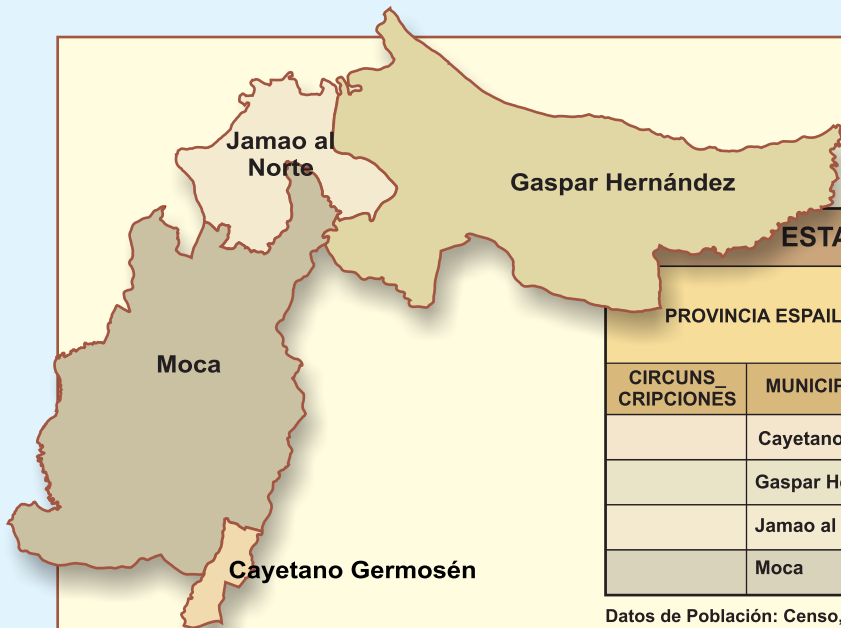

REPRESENTACION FEMENINA

Pedro Santana: Una (1) Suplente de Síndico
 Regidora: Tres (3); Suplente Regidor: Dos (2)

PROVINCIA ESPAILLAT

ESTADISTICAS GENERALES Y ELECTORALES

PROVINCIA ESPAILLAT		POBLACION	ELECTORES	RECINTOS	COLEGIOS
		225,091	149,938	130	325
CIRCUNSCRIPCIONES	MUNICIPIOS	POBLACION	ELECTORES		
	Cayetano Germosén	6,993	6,014	5	13
	Gaspar Hernández	37,786	23,061	36	63
	Jamao al Norte	8,018	5,098	7	12
	Moca	172,294	115,765	82	237